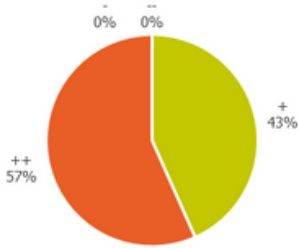

OUDERTEVREDENHEID

2023 DE SCHALM

MET PLEZIER NAAR SCHOOL

VEILIG VOELEN OP SCHOOL

OPVOEDKUNDIGE AANPAK VAN SCHOOL

CONTACT MET MEDEWERKERS

WAT HET KIND LEERT

AANSLUITING OP NIVEAU

VOLDOENDE UITGEDAAGD OM MAXIMAAL TE ONTWIKKELLEN

VAKBEKWAAMHEID LEERKRACHTEN

INFORMATIE OVER OP SCHOOL

INFORMATIE OVER KIND

RAPPORTCIJFER VOOR DE SCHOOL

GEMIDDELD RAPPORTCIJFER VOOR DE SCHOOL