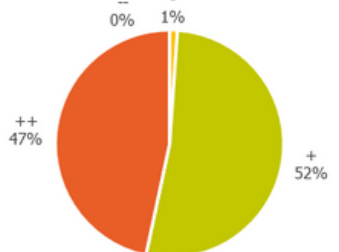

OUDERTEVREDENHEID

2023 DE SCHALM

MET PLEZIER NAAR SCHOOL

VEILIG VOELEN OP SCHOOL

OPVOEDKUNDIGE AANPAK VAN SCHOOL

CONTACT MET MEDEWERKERS

WAT HET KIND LEERT

AANSLUITING OP NIVEAU

VOLDOENDE UITGEDAAGD OM MAXIMAAL TE ONTWIKKELLEN

VAKBEKWAAMHEID LEERKRACHTEN

INFORMATIE OVER OP SCHOOL

INFORMATIE OVER KIND

RAPPORTCIJFER VOOR DE SCHOOL

GEMIDDELD RAPPORTCIJFER VOOR DE SCHOOL