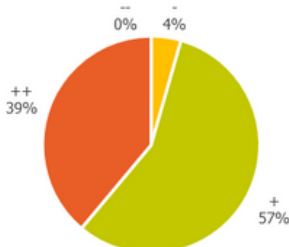

OUDERTEVREDENHEID

2023 DE SCHALM

MET PLEZIER NAAR SCHOOL

VEILIG VOELEN OP SCHOOL

OPVOEDKUNDIGE AANPAK VAN SCHOOL

CONTACT MET MEDEWERKERS

WAT HET KIND LEERT

AANSLUITING OP NIVEAU

VOLDOENDE UITGEDAAGD OM MAXIMAAL TE ONTWIKKELLEN

VAKBEKWAAMHEID LEERKRACHTEN

INFORMATIE OVER OP SCHOOL

INFORMATIE OVER KIND

RAPPORTCIJFER VOOR DE SCHOOL

GEMIDDELD RAPPORTCIJFER VOOR DE SCHOOL