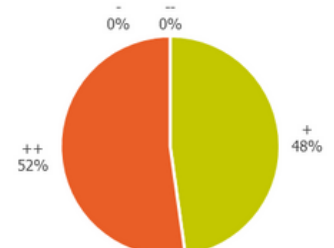

OUDERTEVREDENHEID

2023 DE SCHALM

MET PLEZIER NAAR SCHOOL

VEILIG VOELEN OP SCHOOL

OPVOEDKUNDIGE AANPAK VAN SCHOOL

CONTACT MET MEDEWERKERS

WAT HET KIND LEERT

AANSLUITING OP NIVEAU

VOLDOENDE UITGEDAAGD OM MAXIMAAL TE ONTWIKKELLEN

VAKBEKWAAMHEID LEERKRACHTEN

INFORMATIE OVER OP SCHOOL

INFORMATIE OVER KIND

RAPPORTCIJFER VOOR DE SCHOOL

GEMIDDELD RAPPORTCIJFER VOOR DE SCHOOL