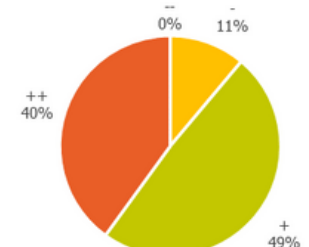

OUDERTEVREDENHEID

2023 DE SCHALM

MET PLEZIER NAAR SCHOOL

VEILIG VOELEN OP SCHOOL

OPVOEDKUNDIGE AANPAK VAN SCHOOL

CONTACT MET MEDEWERKERS

WAT HET KIND LEERT

AANSLUITING OP NIVEAU

VOLDOENDE UITGEDAAGD OM MAXIMAAL TE ONTWIKKELLEN

VAKBEKWAAMHEID LEERKRACHTEN

INFORMATIE OVER OP SCHOOL

INFORMATIE OVER KIND

RAPPORTCIJFER VOOR DE SCHOOL

GEMIDDELD RAPPORTCIJFER VOOR DE SCHOOL