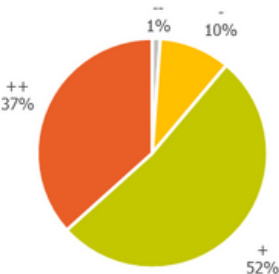

OUDERTEVREDENHEID

2023 DE SCHALM

MET PLEZIER NAAR SCHOOL

VEILIG VOELEN OP SCHOOL

OPVOEDKUNDIGE AANPAK VAN SCHOOL

CONTACT MET MEDEWERKERS

WAT HET KIND LEERT

AANSLUITING OP NIVEAU

VOLDOENDE UITGEDAAGD OM MAXIMAAL TE ONTWIKKELLEN

VAKBEKWAAMHEID LEERKRACHTEN

INFORMATIE OVER OP SCHOOL

INFORMATIE OVER KIND

RAPPORTCIJFER VOOR DE SCHOOL

GEMIDDELD RAPPORTCIJFER VOOR DE SCHOOL