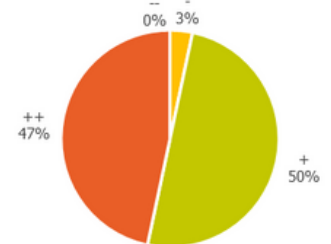

OUDERTEVREDENHEID

2023 DE SCHALM

MET PLEZIER NAAR SCHOOL

VEILIG VOELEN OP SCHOOL

OPVOEDKUNDIGE AANPAK VAN SCHOOL

CONTACT MET MEDEWERKERS

WAT HET KIND LEERT

AANSLUITING OP NIVEAU

VOLDOENDE UITGEDAAGD OM MAXIMAAL TE ONTWIKKELLEN

VAKBEKWAAMHEID LEERKRACHTEN

INFORMATIE OVER OP SCHOOL

INFORMATIE OVER KIND

RAPPORTCIJFER VOOR DE SCHOOL

GEMIDDELD RAPPORTCIJFER VOOR DE SCHOOL