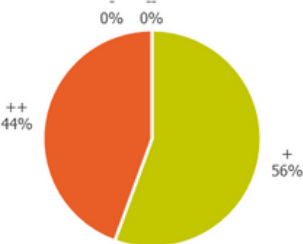

OUDERTEVREDENHEID

2023 DE SCHALM

MET PLEZIER NAAR SCHOOL

VEILIG VOELEN OP SCHOOL

OPVOEDKUNDIGE AANPAK VAN SCHOOL

CONTACT MET MEDEWERKERS

WAT HET KIND LEERT

AANSLUITING OP NIVEAU

VOLDOENDE UITGEDAAGD OM MAXIMAAL TE ONTWIKKELLEN

VAKBEKWAAMHEID LEERKRACHTEN

INFORMATIE OVER OP SCHOOL

INFORMATIE OVER KIND

RAPPORTCIJFER VOOR DE SCHOOL

GEMIDDELD RAPPORTCIJFER VOOR DE SCHOOL