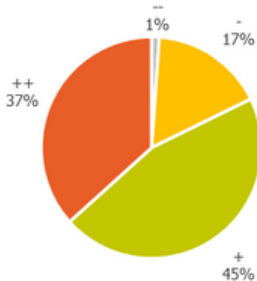

OUDERTEVREDENHEID

2023 DE SCHALM

MET PLEZIER NAAR SCHOOL

VEILIG VOELEN OP SCHOOL

OPVOEDKUNDIGE AANPAK VAN SCHOOL

CONTACT MET MEDEWERKERS

WAT HET KIND LEERT

AANSLUITING OP NIVEAU

VOLDOENDE UITGEDAAGD OM MAXIMAAL TE ONTWIKKELLEN

VAKBEKWAAMHEID LEERKRACHTEN

INFORMATIE OVER OP SCHOOL

INFORMATIE OVER KIND

RAPPORTCIJFER VOOR DE SCHOOL

GEMIDDELD RAPPORTCIJFER VOOR DE SCHOOL